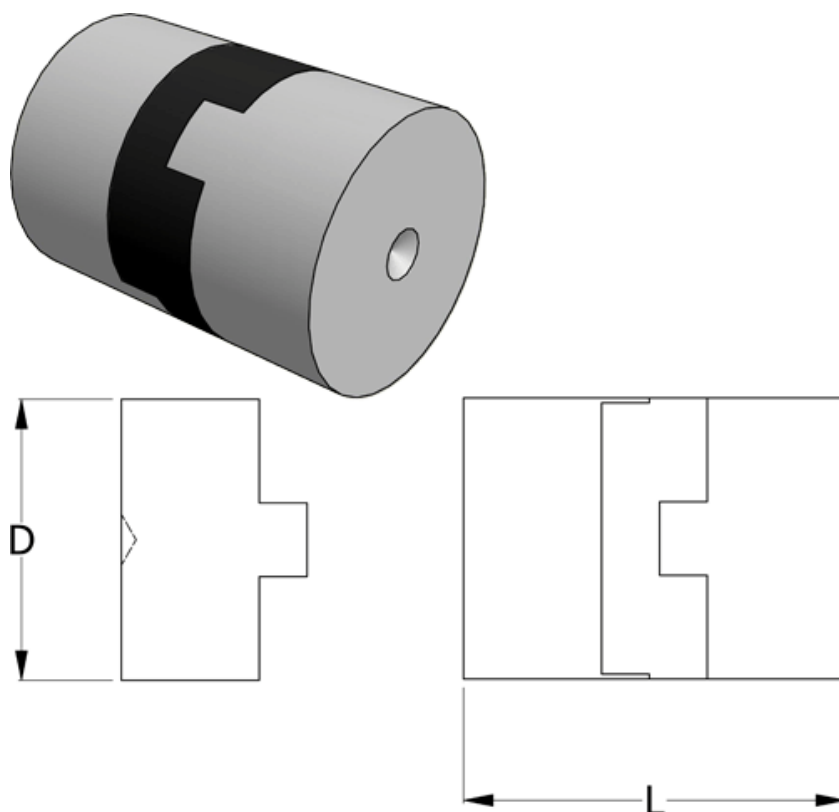

Data Sheet

Article number: 3321231410000

Description: Oldham coupling hub 231.41.00.00
with blank hub, bore - mm

Measures

D = 41.3

L = 50.8

Note = Overnævnte varenr. er kun for et koblingsnav. Der går 2 koblingsnav og 1 element til 1 komplet kobling

Torque (Nm) = 17